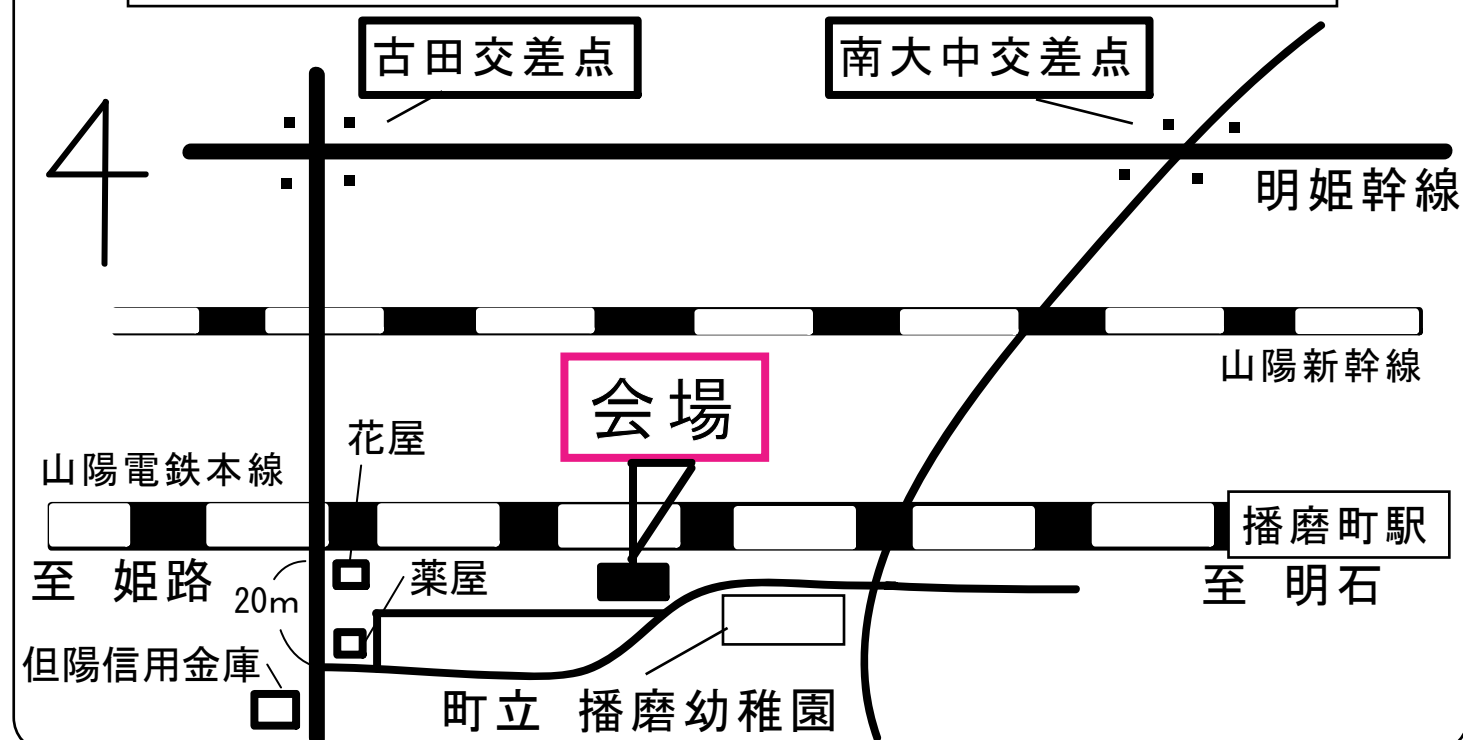

現場…播磨町宮北1丁目

イベントに来場頂いた
1家族にもれなく
サララップ プレゼント☆
※数に限りがありますので
品切れの場合はご容赦下さい。

お問合せは「兵庫ホームリハウス事業部」

☎079-426-3928

昭和住宅グループ

兵庫ホーム

☆お願い…ご来場の際、お車の駐車については
近隣のご迷惑にならない様をお願い致します。